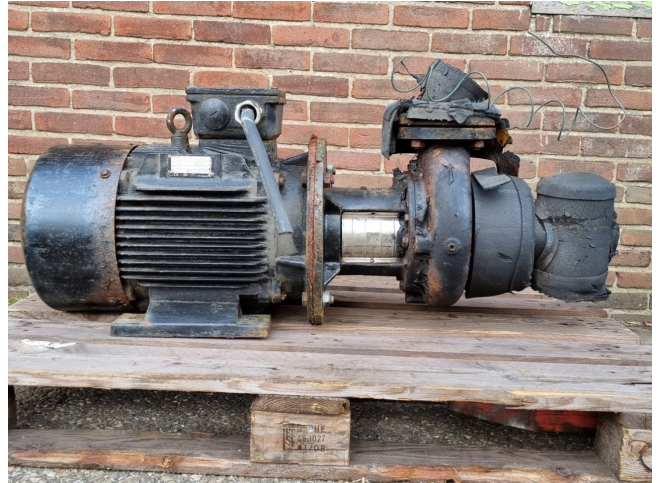

# Grundfos DBP 65-160/168

## Specifications

Brand	Grundfos
Type	DBP 65-160/168
Volume flow Q max. (m <sup>3</sup> /h)	100,0
Delivery height H max. (m)	34,0
Power max. (kW)	15,0

### Used Grundfos DBP 65-160/168

Used Grundfos DBP-65/160/168 water pump. Specifications: Qmax: 100 m<sup>3</sup>/h - Hmax: 34 m - Pmax: 15 kW - 2930 RPM - 50/60 Hz - 3 Ph. Dimensions: 1060x640x400 mm (LxWxH).